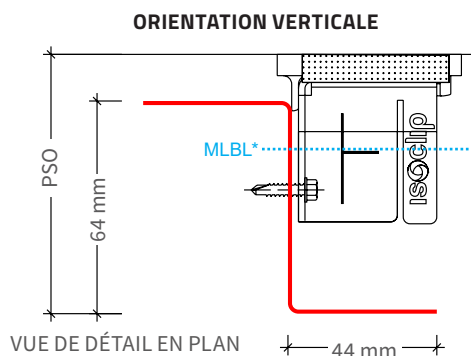

PROFILÉ EN «Z»

SUPPORTS PRÉFORMÉS POUR REVÊTEMENTS

FICHE TECHNIQUE

PROFILÉ EN «Z» DE 51 MM ADAPTÉ À L'ATTACHE ISOLANTE «ISO CLIP»

Profondeur d'isolation	Dimensions de l'ossature	Profondeur du système d'ossature (PSO)	Profil :
76 mm - 89 mm	44 mm x 64 mm x 44 mm	51 mm - 67 mm	A

- Disponible G90 galvanisé ou Galvalume.
- Calibres disponibles : 20, 18, 16, 14
- Longueurs min/max disponibles : 1,2 m - 6,1 m
- MLBL* : L'ossature doit être installée au-delà de la ligne de support de charge minimale.

PROFILÉ EN «Z» DE 83 MM ADAPTÉ À L'ATTACHE ISOLANTE «ISO CLIP»