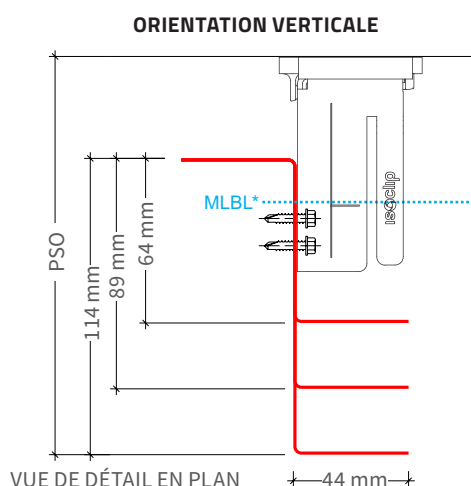

## FICHE TECHNIQUE

### PROFILÉ EN «Z» DE 51 MM ADAPTÉ À L'ATTACHE ISOLANTE «ISO CLIP»

Profondeur d'isolation	Dimensions de l'ossature	Profondeur du système d'ossature (PSO)	Profil :
76 mm - 89 mm	44 mm x 64 mm x 44 mm	51 mm - 67 mm	A

- Disponible G90 galvanisé ou Galvalume.
- Calibres disponibles : 20, 18, 16, 14
- Longueurs min/max disponibles : 1,2 m - 6,1 m
- MLBL\* : L'ossature doit être installée au-delà de la ligne de support de charge minimale.

### PROFILÉ EN «Z» DE 83 MM ADAPTÉ À L'ATTACHE ISOLANTE «ISO CLIP»

Profondeur d'isolation	Dimensions de l'ossature	Profondeur du système d'ossature (PSO)	Profil :
102 mm	44 mm x 64 mm x 44 mm	95 mm - 121 mm	B
127 mm	44 mm x 89 mm x 44 mm	121 mm - 146 mm	C
152 mm	44 mm x 114 mm x 44 mm	146 mm - 171 mm	D