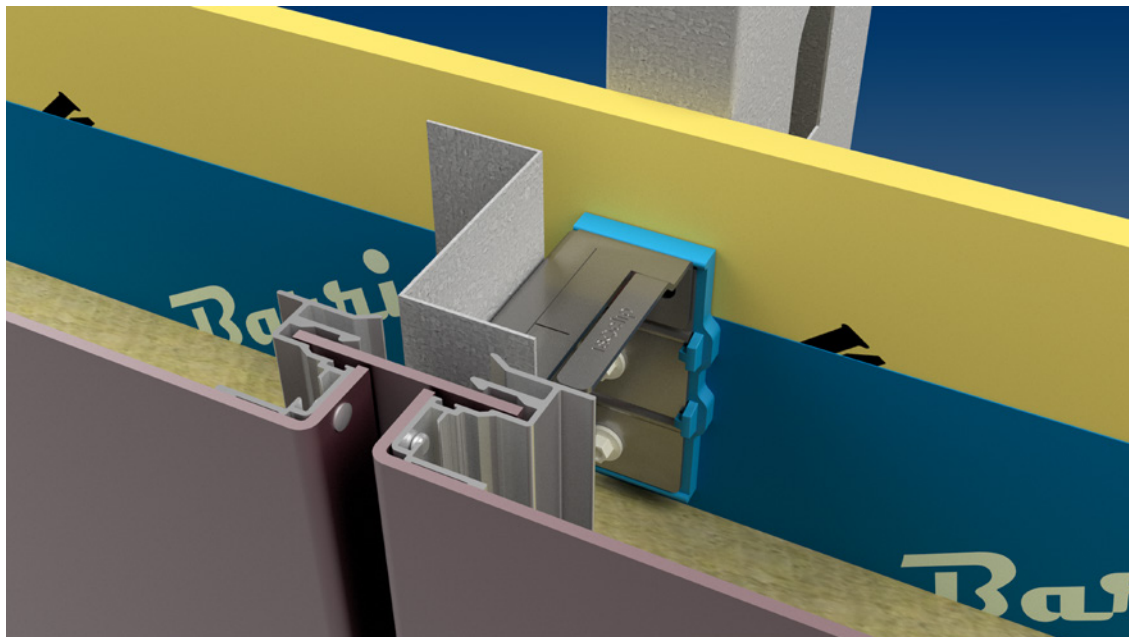

# PROFILÉ EN «Z»

SUPPORTS PRÉFORMÉS POUR REVÊTEMENTS

### PROFILÉ VERTICAL EN «Z»

### PROFILÉ EN «Z» DE 51 MM ADAPTÉ À L'ATTACHE ISOLANTE «ISO CLIP»

Profondeur d'isolation	Dimensions de l'ossature	Profondeur du système d'ossature (PSO)	Profil :
76 mm - 89 mm	44 mm x 64 mm x 44 mm	51 mm - 67 mm	A

### PROFILÉ EN «Z» DE 83 MM ADAPTÉ À L'ATTACHE ISOLANTE «ISO CLIP»

Profondeur d'isolation	Dimensions de l'ossature	Profondeur du système d'ossature (PSO)	Profil :
102 mm	44 mm x 64 mm x 44 mm	95 mm - 121 mm	B
127 mm	44 mm x 89 mm x 44 mm	121 mm - 146 mm	C
152 mm	44 mm x 114 mm x 44 mm	146 mm - 171 mm	D