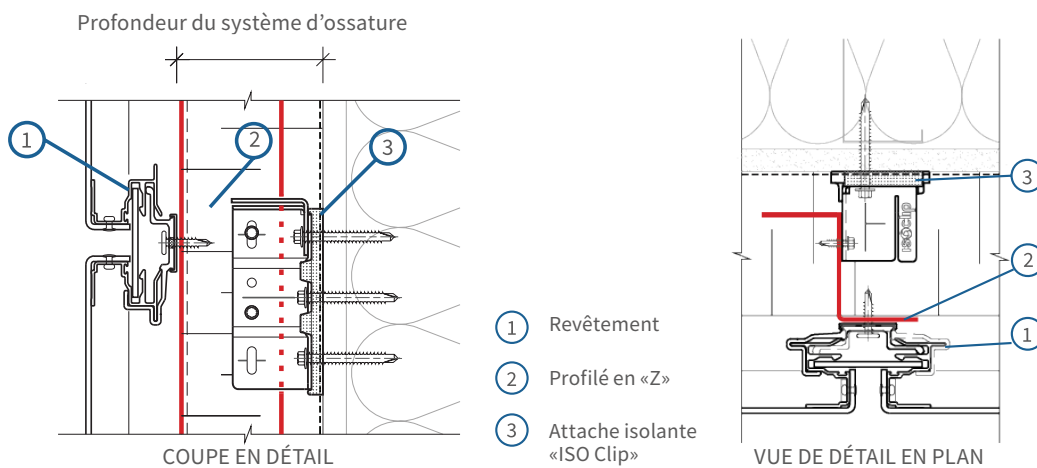

isoclip
THERMAL ISOLATION CLIP

ISOCLIPS.COM
1-844-740-2050
info@isoclips.com

Fabriqué par Northern Facades
Ltd.
Northernfacades.com

VOIR AU VERSO POUR LA COMPATIBILITÉ DES ATTACHES ISOLANTES «ISO CLIP»