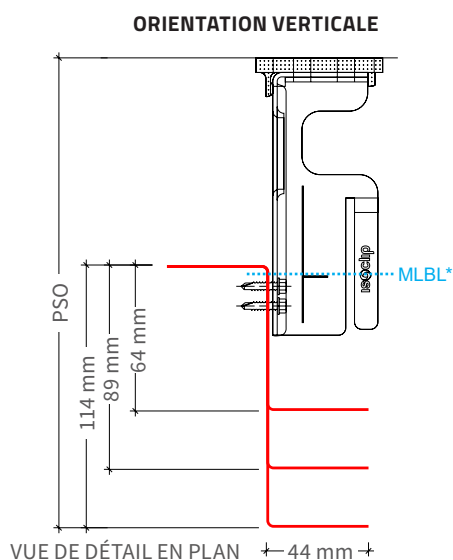

### PROFILÉ EN «Z» DE 51 MM ADAPTÉ À L'ATTACHE ISOLANTE «ISO CLIP»

Profondeur d'isolation	Dimensions de l'ossature	Profondeur du système d'ossature (PSO)	Profil :
76 mm - 89 mm	44 mm x 64 mm x 44 mm	51 mm - 67 mm	A

- Disponible G90 galvanisé ou Galvalume.
- Calibres disponibles : 20, 18, 16, 14
- Longueurs min/max disponibles : 1,2 m - 6,1 m
- MLBL\* : L'ossature doit être installée au-delà de la ligne de support de charge minimale.

### PROFILÉ EN «Z» DE 83 MM ADAPTÉ À L'ATTACHE ISOLANTE «ISO CLIP»

Profondeur d'isolation	Dimensions de l'ossature	Profondeur du système d'ossature (PSO)	Profil :
102 mm	44 mm x 64 mm x 44 mm	95 mm - 121 mm	B
127 mm	44 mm x 89 mm x 44 mm	121 mm - 146 mm	C
152 mm	44 mm x 114 mm x 44 mm	146 mm - 171 mm	D

### PROFILÉ EN «Z» DE 121 MM ADAPTÉ À L'ATTACHE ISOLANTE «ISO CLIP»

Profondeur d'isolation	Dimensions de l'ossature	Profondeur du système d'ossature (PSO)	Profil :
152 mm	44 mm x 64 mm x 44 mm	133 mm - 159 mm	F
178 mm	44 mm x 89 mm x 44 mm	159 mm - 184 mm	G
203 mm	44 mm x 114 mm x 44 mm	184 mm - 210 mm	H