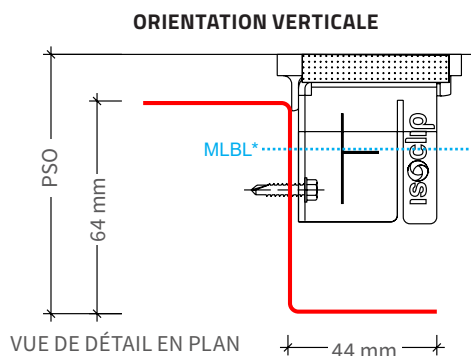

Fabriqué par Northern Facades
Ltd.
Northernfacades.com

VOIR AU VERSO POUR LA COMPATIBILITÉ DES ATTACHES ISOLANTES «ISO CLIP»

PROFILÉ EN «Z»

SUPPORTS PRÉFORMÉS POUR REVÊTEMENTS

FICHE TECHNIQUE

PROFILÉ EN «Z» DE 51 MM ADAPTÉ À L'ATTACHE ISOLANTE «ISO CLIP»

Profondeur d'isolation	Dimensions de l'ossature	Profondeur du système d'ossature (PSO)	Profil :
76 mm - 89 mm	44 mm x 64 mm x 44 mm	51 mm - 67 mm	A

- Disponible G90 galvanisé ou Galvalume.
- Calibres disponibles : 20, 18, 16, 14
- Longueurs min/max disponibles : 1,2 m - 6,1 m
- MLBL* : L'ossature doit être installée au-delà de la ligne de support de charge minimale.

PROFILÉ EN «Z» DE 83 MM ADAPTÉ À L'ATTACHE ISOLANTE «ISO CLIP»

Profondeur d'isolation	Dimensions de l'ossature	Profondeur du système d'ossature (PSO)	Profil :
102 mm	44 mm x 64 mm x 44 mm	95 mm - 121 mm	B
127 mm	44 mm x 89 mm x 44 mm	121 mm - 146 mm	C
152 mm	44 mm x 114 mm x 44 mm	146 mm - 171 mm	D

PROFILÉ EN «Z» DE 121 MM ADAPTÉ À L'ATTACHE ISOLANTE «ISO CLIP»

Profondeur d'isolation	Dimensions de l'ossature	Profondeur du système d'ossature (PSO)	Profil :
152 mm	44 mm x 64 mm x 44 mm	133 mm - 159 mm	F
178 mm	44 mm x 89 mm x 44 mm	159 mm - 184 mm	G
203 mm	44 mm x 114 mm x 44 mm	184 mm - 210 mm	H