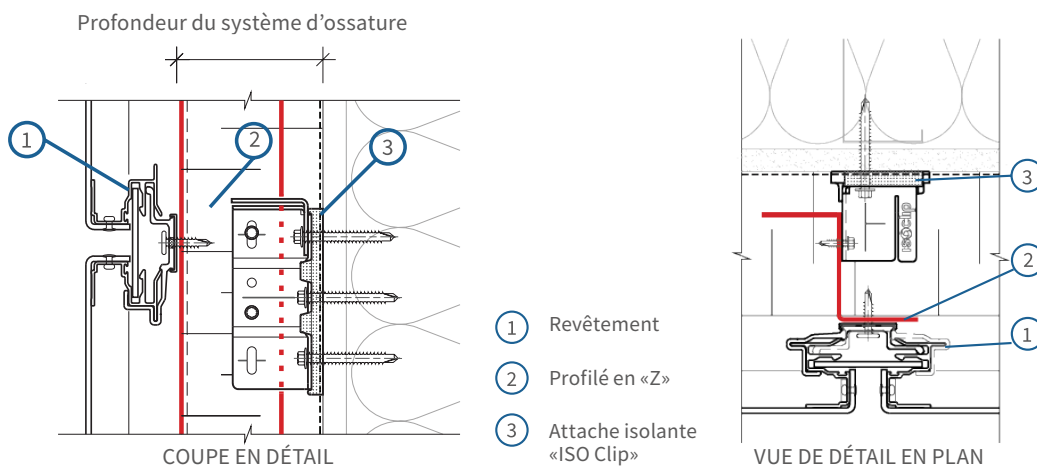

PROFILÉ EN «Z»

SUPPORTS PRÉFORMÉS POUR REVÊTEMENTS

FICHE TECHNIQUE

PROFILÉ VERTICAL EN «Z»

SYSTÈME DE PROFILÉ VERTICAL EN «Z» AVEC ATTACHE ISOLANTE «ISO CLIP»

isoclip
THERMAL ISOLATION CLIP

ISOCLIPS.COM
1-844-740-2050
info@isoclips.com

Fabriqué par Northern Facades
Ltd.
Northernfacades.com

VOIR AU VERSO POUR LA COMPATIBILITÉ DES ATTACHES ISOLANTES «ISO CLIP»

PROFILÉ EN «Z»

SUPPORTS PRÉFORMÉS POUR REVÊTEMENTS

FICHE TECHNIQUE

PROFILÉ EN «Z» DE 51 MM ADAPTÉ À L'ATTACHE ISOLANTE «ISO CLIP»

Profondeur d'isolation	Dimensions de l'ossature	Profondeur du système d'ossature (PSO)	Profil :
76 mm - 89 mm	44 mm x 64 mm x 44 mm	51 mm - 67 mm	A

- Disponible G90 galvanisé ou Galvalume.
- Calibres disponibles : 20, 18, 16, 14
- Longueurs min/max disponibles : 1,2 m - 6,1 m
- MLBL* : L'ossature doit être installée au-delà de la ligne de support de charge minimale.

PROFILÉ EN «Z» DE 83 MM ADAPTÉ À L'ATTACHE ISOLANTE «ISO CLIP»

Profondeur d'isolation	Dimensions de l'ossature	Profondeur du système d'ossature (PSO)	Profil :
102 mm	44 mm x 64 mm x 44 mm	95 mm - 121 mm	B
127 mm	44 mm x 89 mm x 44 mm	121 mm - 146 mm	C
152 mm	44 mm x 114 mm x 44 mm	146 mm - 171 mm	D