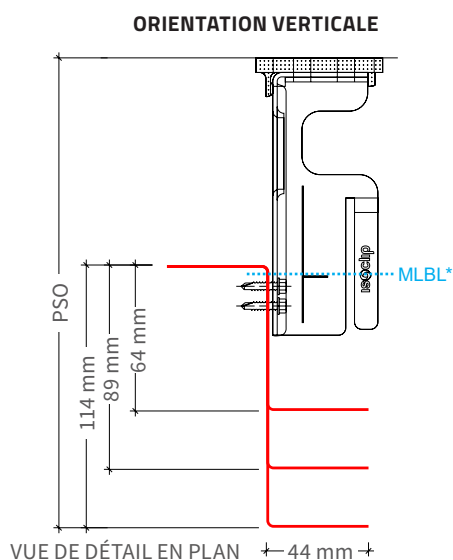

Profondeur d'isolation	Dimensions de l'ossature	Profondeur du système d'ossature (PSO)	Profil :
76 mm - 89 mm	44 mm x 64 mm x 44 mm	51 mm - 67 mm	A

- Disponible G90 galvanisé ou Galvalume.
- Calibres disponibles : 20, 18, 16, 14
- Longueurs min/max disponibles : 1,2 m - 6,1 m
- MLBL* : L'ossature doit être installée au-delà de la ligne de support de charge minimale.

PROFILÉ EN «Z» DE 83 MM ADAPTÉ À L'ATTACHE ISOLANTE «ISO CLIP»

Profondeur d'isolation	Dimensions de l'ossature	Profondeur du système d'ossature (PSO)	Profil :
102 mm	44 mm x 64 mm x 44 mm	95 mm - 121 mm	B
127 mm	44 mm x 89 mm x 44 mm	121 mm - 146 mm	C
152 mm	44 mm x 114 mm x 44 mm	146 mm - 171 mm	D

- Disponible G90 galvanisé ou Galvalume.
- Calibres disponibles : 20, 18, 16, 14
- Longueurs min/max disponibles : 1,2 m - 6,1 m
- MLBL* : L'ossature doit être installée au-delà de la ligne de support de charge minimale.

PROFILÉ EN «Z» DE 121 MM ADAPTÉ À L'ATTACHE ISOLANTE «ISO CLIP»

Profondeur d'isolation	Dimensions de l'ossature	Profondeur du système d'ossature (PSO)	Profil :
152 mm	44 mm x 64 mm x 44 mm	133 mm - 159 mm	F
178 mm	44 mm x 89 mm x 44 mm	159 mm - 184 mm	G
203 mm	44 mm x 114 mm x 44 mm	184 mm - 210 mm	H