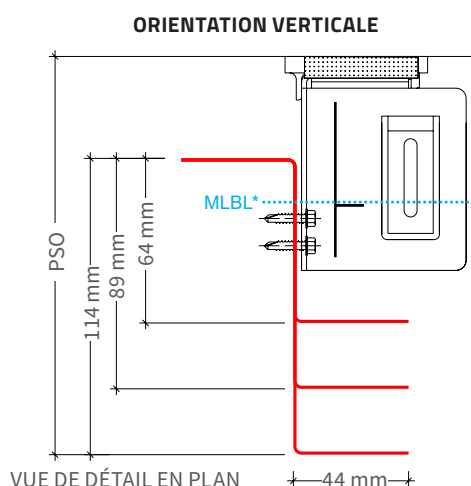

Fabriqué par Northern Facades
Ltd.
Northernfacades.com

VOIR AU VERSO POUR LA COMPATIBILITÉ DES ATTACHES ISOLANTES «ISO CLIP»

PROFILÉ EN «Z»

SUPPORTS PRÉFORMÉS POUR REVÊTEMENTS

FICHE TECHNIQUE

PROFILÉ EN «Z» DE 51 MM ADAPTÉ À L'ATTACHE ISOLANTE «ISO CLIP»

Profondeur d'isolation	Dimensions de l'ossature	Profondeur du système d'ossature (PSO)	Profil :
76 mm - 89 mm	44 mm x 64 mm x 44 mm	51 mm - 67 mm	A

- Disponible G90 galvanisé ou Galvalume.
- Calibres disponibles : 20, 18, 16, 14
- Longueurs min/max disponibles : 1,2 m - 6,1 m
- MLBL* : L'ossature doit être installée au-delà de la ligne de support de charge minimale.

PROFILÉ EN «Z» DE 83 MM ADAPTÉ À L'ATTACHE ISOLANTE «ISO CLIP»

Profondeur d'isolation	Dimensions de l'ossature	Profondeur du système d'ossature (PSO)	Profil :
102 mm	44 mm x 64 mm x 44 mm	95 mm - 121 mm	B
127 mm	44 mm x 89 mm x 44 mm	121 mm - 146 mm	C
152 mm	44 mm x 114 mm x 44 mm	146 mm - 171 mm	D

PROFILÉ EN «Z» DE 121 MM ADAPTÉ À L'ATTACHE ISOLANTE «ISO CLIP»

Profondeur d'isolation	Dimensions de l'ossature	Profondeur du système d'ossature (PSO)	Profil :
152 mm	44 mm x 64 mm x 44 mm	133 mm - 159 mm	F
178 mm	44 mm x 89 mm x 44 mm	159 mm - 184 mm	G
203 mm	44 mm x 114 mm x 44 mm	184 mm - 210 mm	H