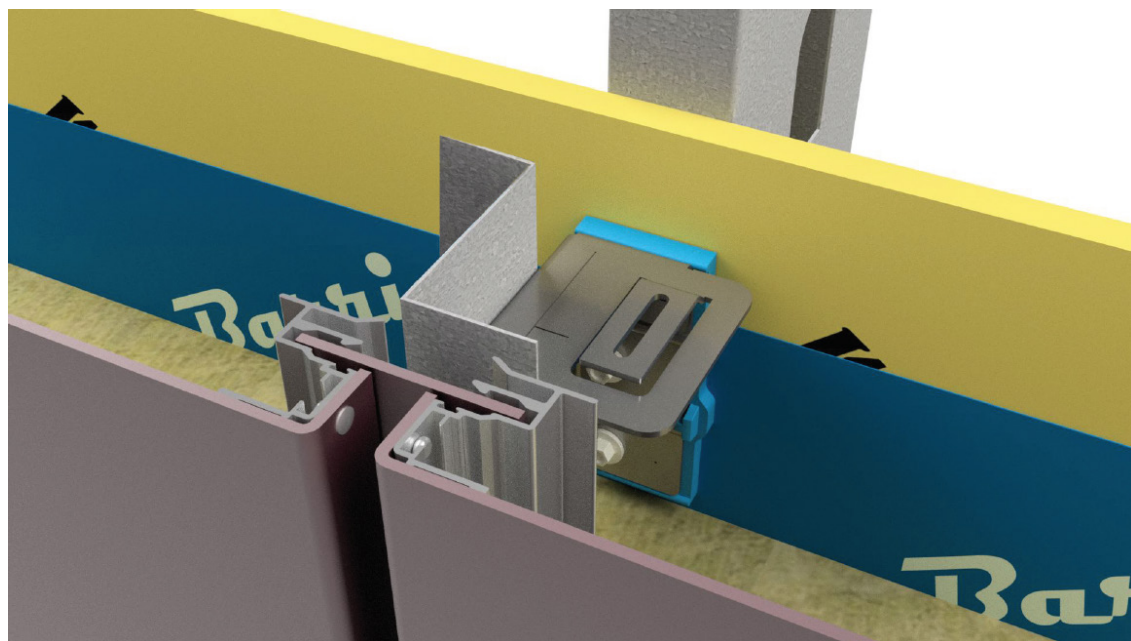

PROFILÉ EN «Z»

SUPPORTS PRÉFORMÉS POUR REVÊTEMENTS

FICHE TECHNIQUE

PROFILÉ VERTICAL EN «Z»

SYSTÈME DE PROFILÉ VERTICAL EN «Z» AVEC ATTACHE ISOLANTE «ISO CLIP»

isoclip
THERMAL ISOLATION CLIP

ISOCLIPS.COM
1-844-740-2050
info@isoclips.com

Fabriqué par Northern Facades
Ltd.
Northernfacades.com

VOIR AU VERSO POUR LA COMPATIBILITÉ DES ATTACHES ISOLANTES «ISO CLIP»

PROFILÉ EN «Z»

SUPPORTS PRÉFORMÉS POUR REVÊTEMENTS

FICHE TECHNIQUE

PROFILÉ EN «Z» DE 51 MM ADAPTÉ À L'ATTACHE ISOLANTE «ISO CLIP»

Profondeur d'isolation	Dimensions de l'ossature	Profondeur du système d'ossature (PSO)	Profil :
76 mm - 89 mm	44 mm x 64 mm x 44 mm	51 mm - 67 mm	A

- Disponible G90 galvanisé ou Galvalume.
- Calibres disponibles : 20, 18, 16, 14
- Longueurs min/max disponibles : 1,2 m - 6,1 m
- MLBL* : L'ossature doit être installée au-delà de la ligne de support de charge minimale.

PROFILÉ EN «Z» DE 83 MM ADAPTÉ À L'ATTACHE ISOLANTE «ISO CLIP»

Profondeur d'isolation	Dimensions de l'ossature	Profondeur du système d'ossature (PSO)	Profil :
102 mm	44 mm x 64 mm x 44 mm	95 mm - 121 mm	B
127 mm	44 mm x 89 mm x 44 mm	121 mm - 146 mm	C
152 mm	44 mm x 114 mm x 44 mm	146 mm - 171 mm	D